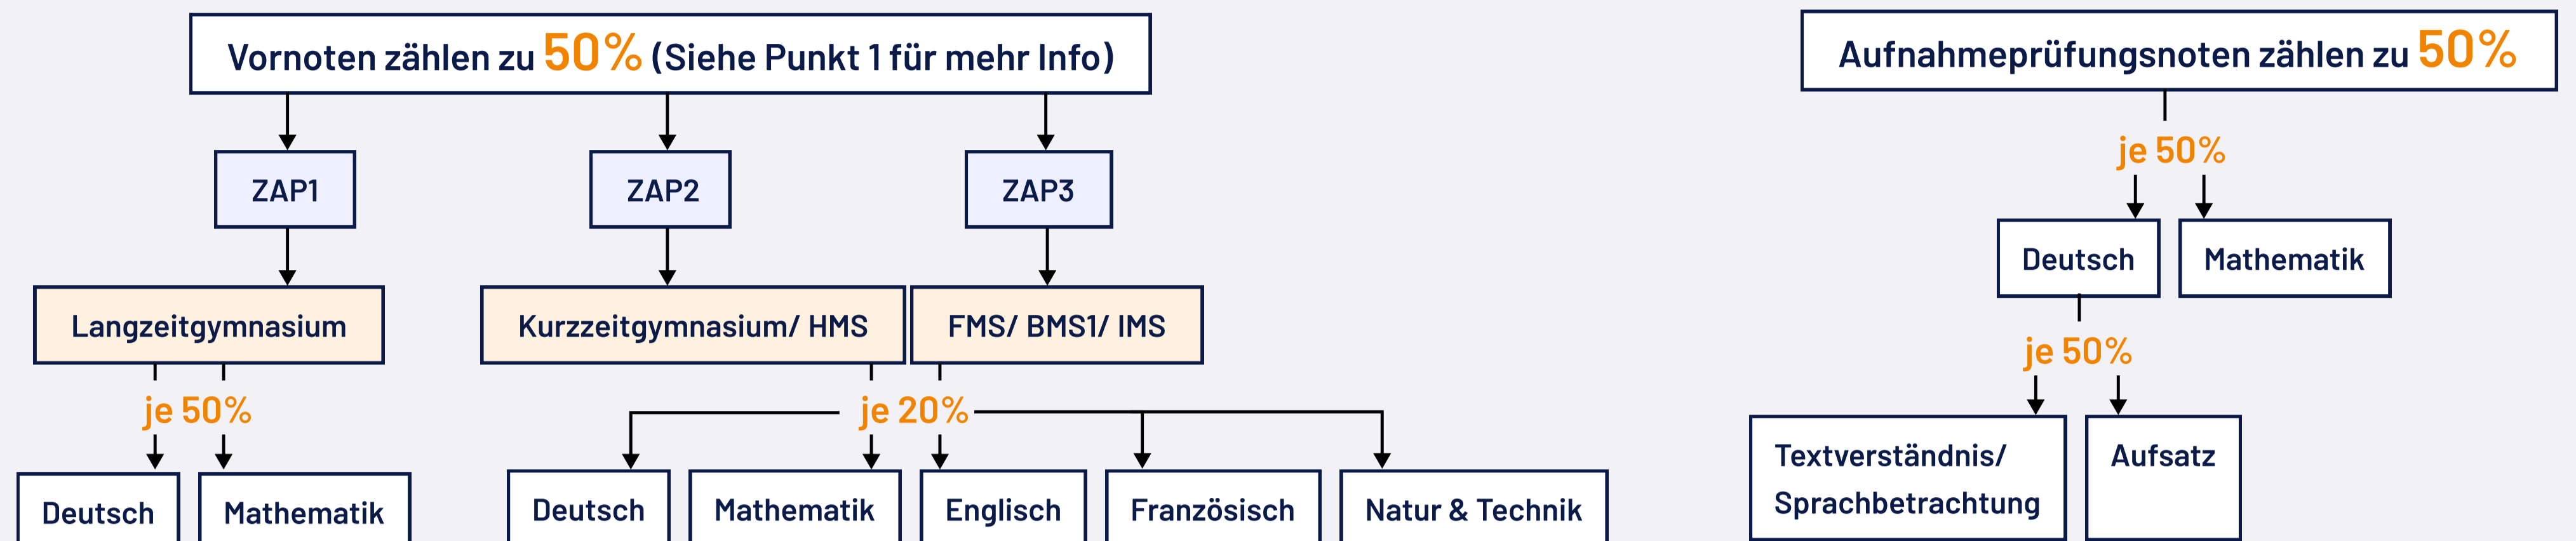

Ausrechnung der Gesamtnote

bei der Aufnahmeprüfung

Die Prüfung ist bestanden wenn...

	LANGZEIT- GYMNASIUM	KURZZEIT- GYMNASIUM	HMS	FMS	IMS	BMS1
Mit Vornoten						
ab	4.75	4.75	4.5	4.5	4.5	4.5
Ohne Vornote						
ab	4.5	4.5	4.25	4.25	4.25	4.25

Punkt 1: Vorleistungsnote

Die Vorleistungsvornoten zählen dann, wenn die Kandidatinnen und Kandidaten eine der drei folgenden Bedingungen erfüllen:

- Besuch einer öffentlichen 6. Primarklasse
- Besuch einer öffentlichen zürcherischen Sekundarstufe A ohne Anforderungsstufen
- Besuch einer öffentlichen zürcherischen Sekundarstufe A, die Anforderungsstufen führt. Alle in Anforderungsstufen angebotenen Fächer müssen in der Anforderungsstufe I besucht werden.
- In allen anderen Fällen zählt die Vorleistungsnote nicht.

Punkt 2: Gesamtnote

Wenn die Vorleistungsnote zählt, entspricht die Gesamtnote dem Durchschnitt der Prüfungsnote und der Vorleistungsnote. Wird die Vorleistungsnote nicht berücksichtigt, zählt lediglich die Prüfungsnote der ZAP.